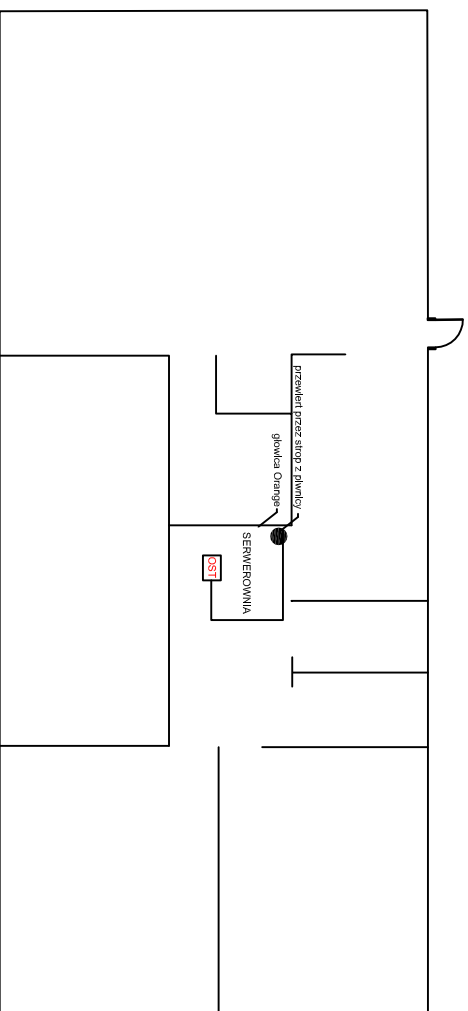

POGLĄDOWY PRZEBIEG KABLA WEWNĄTRZ BUDYNKU KOMENDY POWIATOWEJ PSP W PLESZEWIE

Fragment rzutu parteru

Fragment rzutu piwnicy